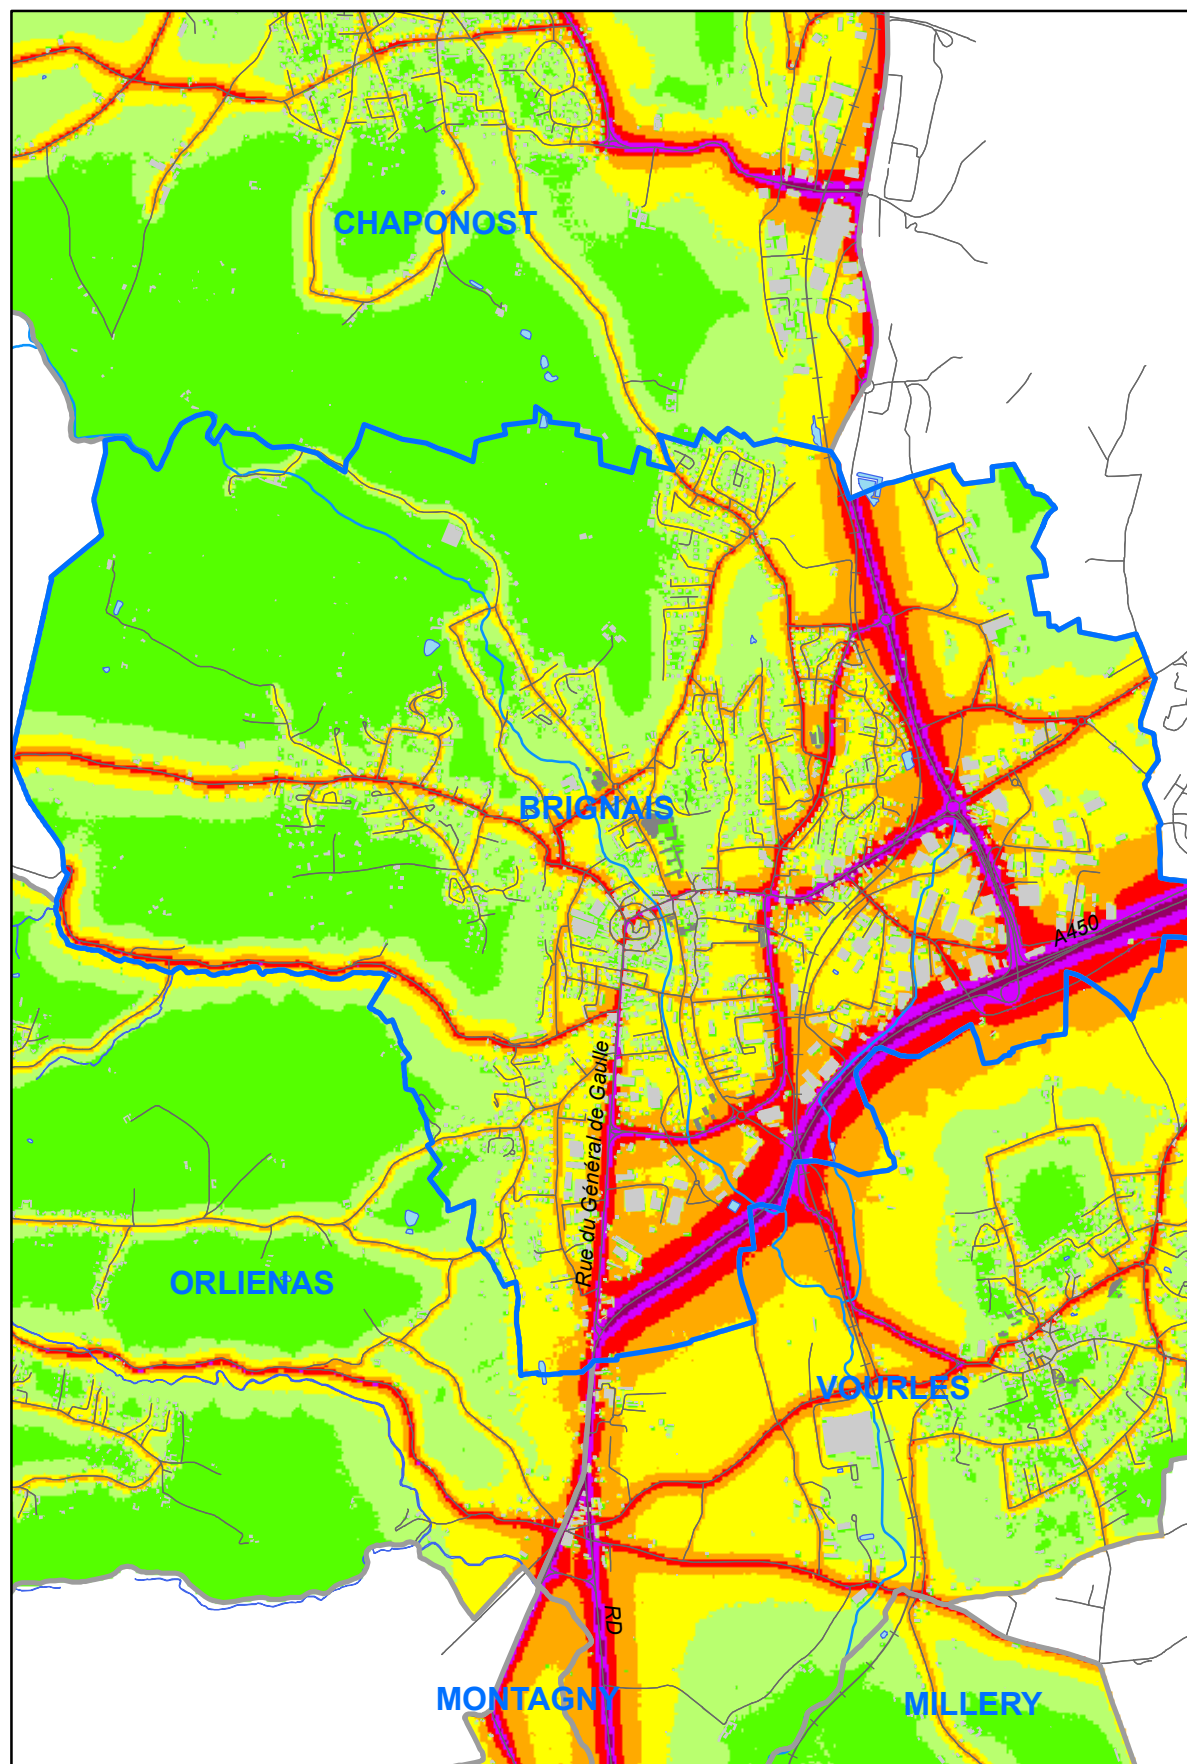

CARTOGRAPHIE DE L'ENVIRONNEMENT SONORE ZONES EXPOSEES AU BRUIT ROUTIER

Situation 2008 - 2009 / Indicateur global : Lden (24h)

Commune de BRIGNAIS

Niveaux sonores

Topographie

N

0 250 500
m

Format d'impression A4