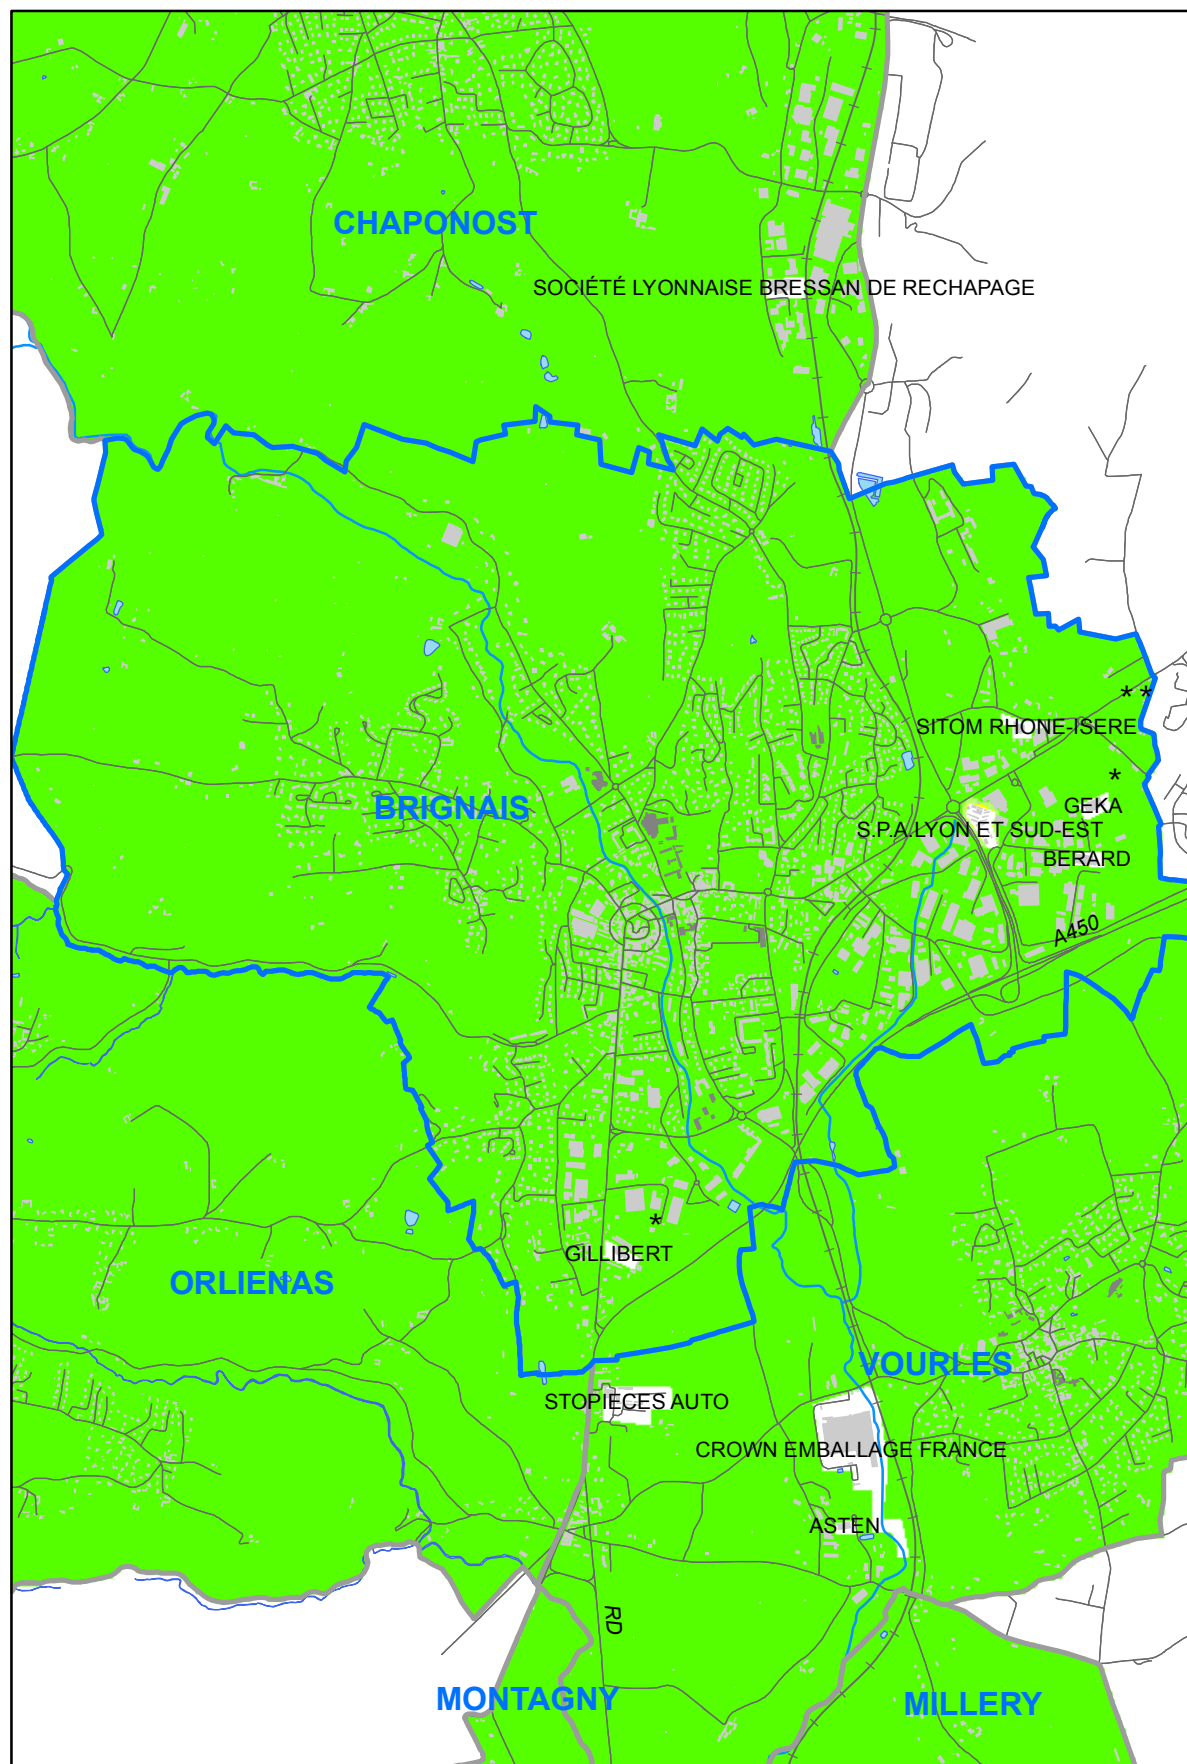

CARTOGRAPHIE DE L'ENVIRONNEMENT SONORE ZONES EXPOSEES AU BRUIT INDUSTRIEL

Situation 2010 / Indicateur nocturne : Ln (22h-6h)

Commune de BRIGNAIS

Niveaux sonores

Topographie

N

0 250 500
m

Format d'impression A4