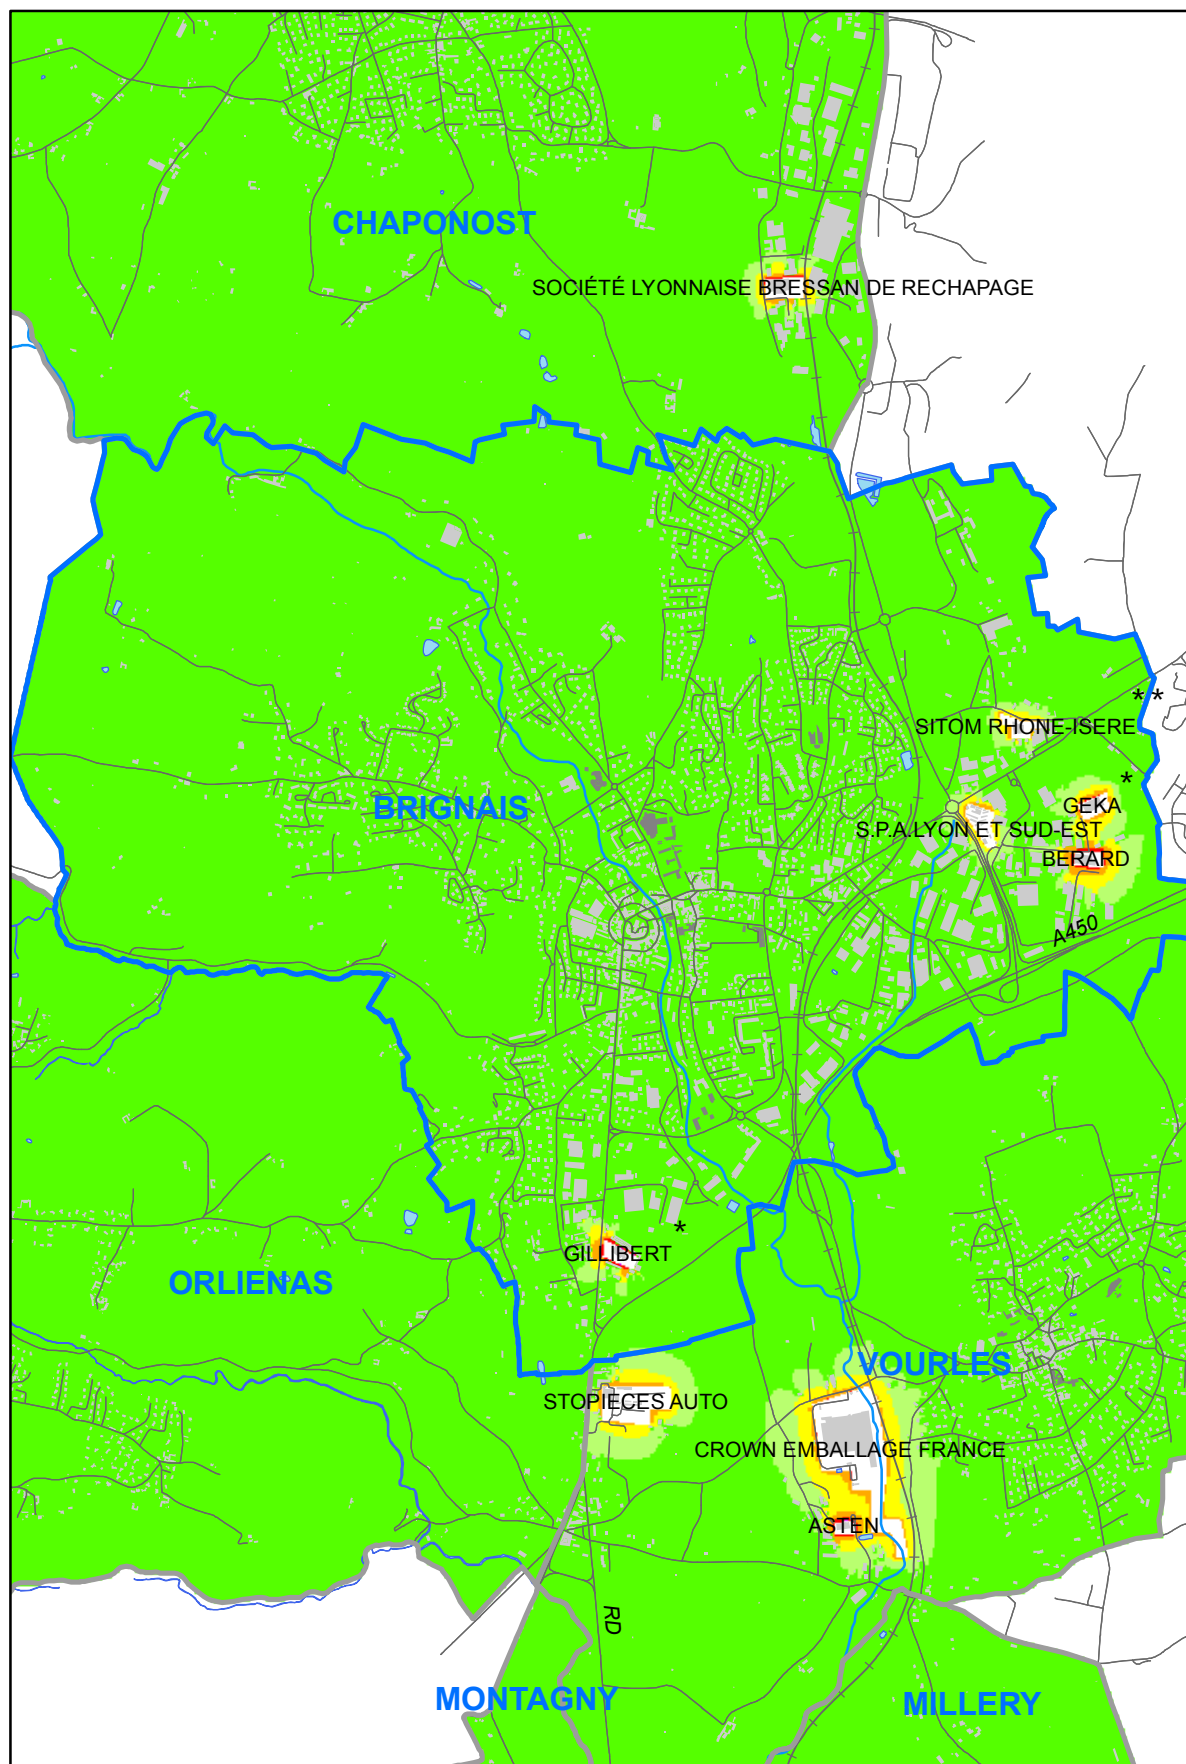

CARTOGRAPHIE DE L'ENVIRONNEMENT SONORE ZONES EXPOSEES AU BRUIT INDUSTRIEL

Situation 2010 / Indicateur global : Lden (24h)

Commune de BRIGNAIS

Niveaux sonores

Topographie

N

0 250 500
m

Format d'impression A4