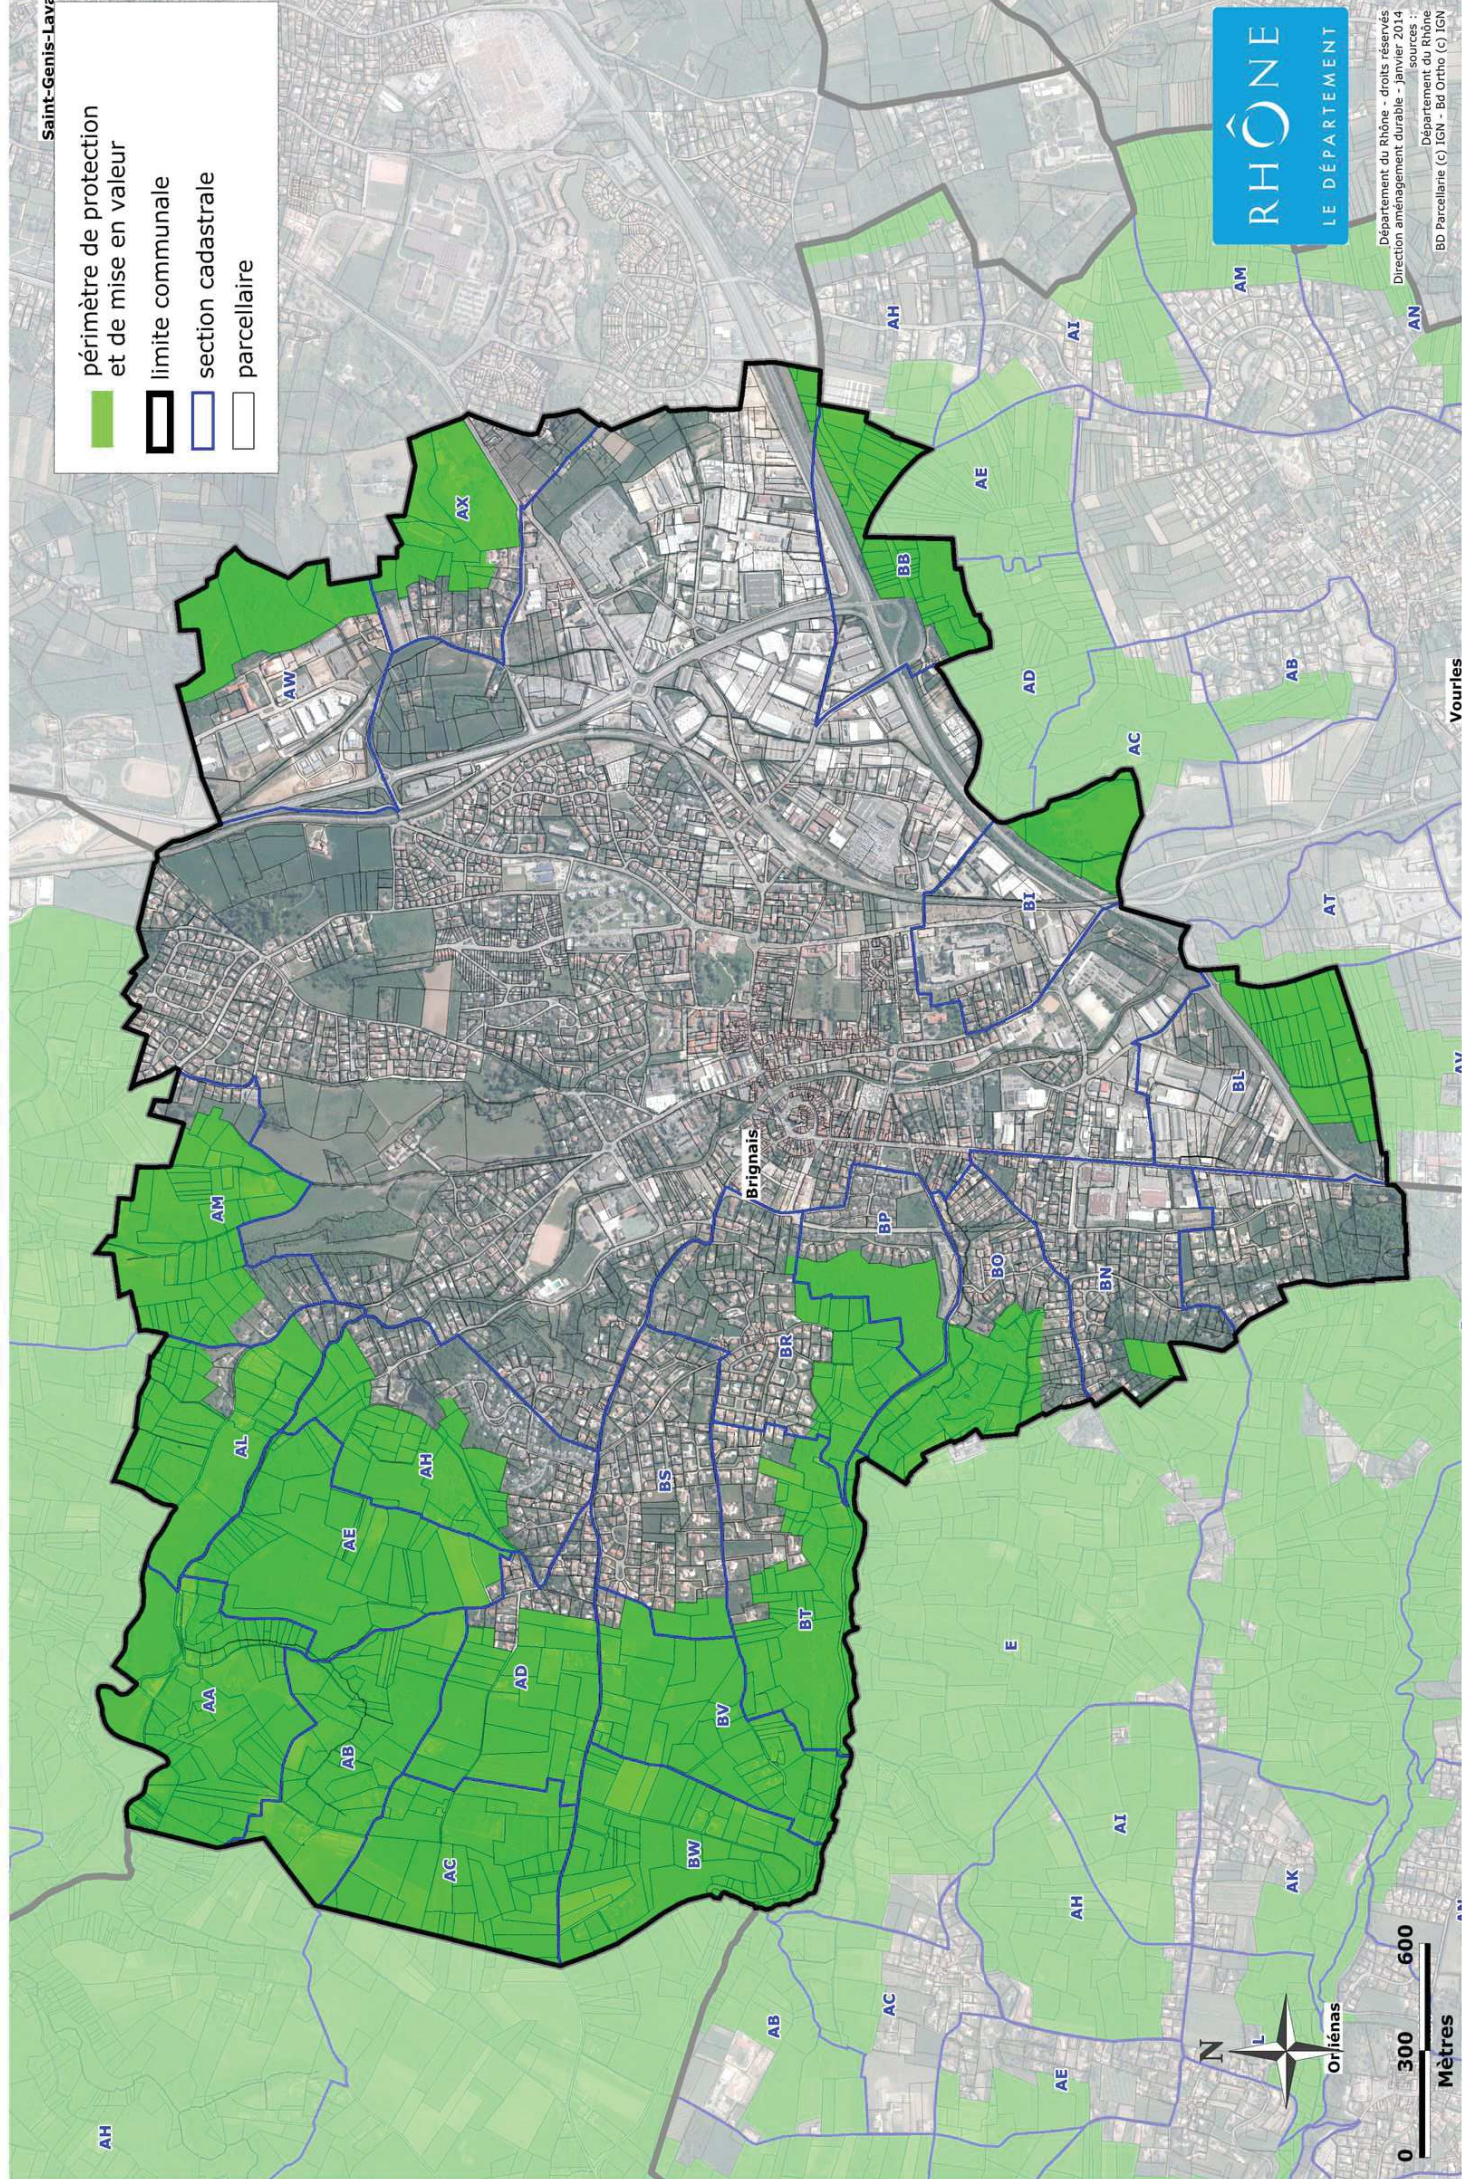

07- 8 - Périmètre de Protection des Espaces Naturels et Agricoles Périurbains (PENAP)

PÉRIMÈTRE DE PROTECTION ET DE MISE EN VALEUR DES ESPACES AGRICOLES ET NATURELS PÉRIURBAINS (PENAP) - BRIGNAIS -

Saint-Genis-Lava

- périmètre de protection et de mise en valeur
- ▬ limite communale
- ▬ section cadastrale
- ▬ parcellaire

Département du Rhône - droits réservés
Direction aménagement durable - Janvier 2014
sources :
Département du Rhône
BD Parcellaire (C) IGN - Bd Ortho (C) IGN

0 300 600
Mètres

Orléans